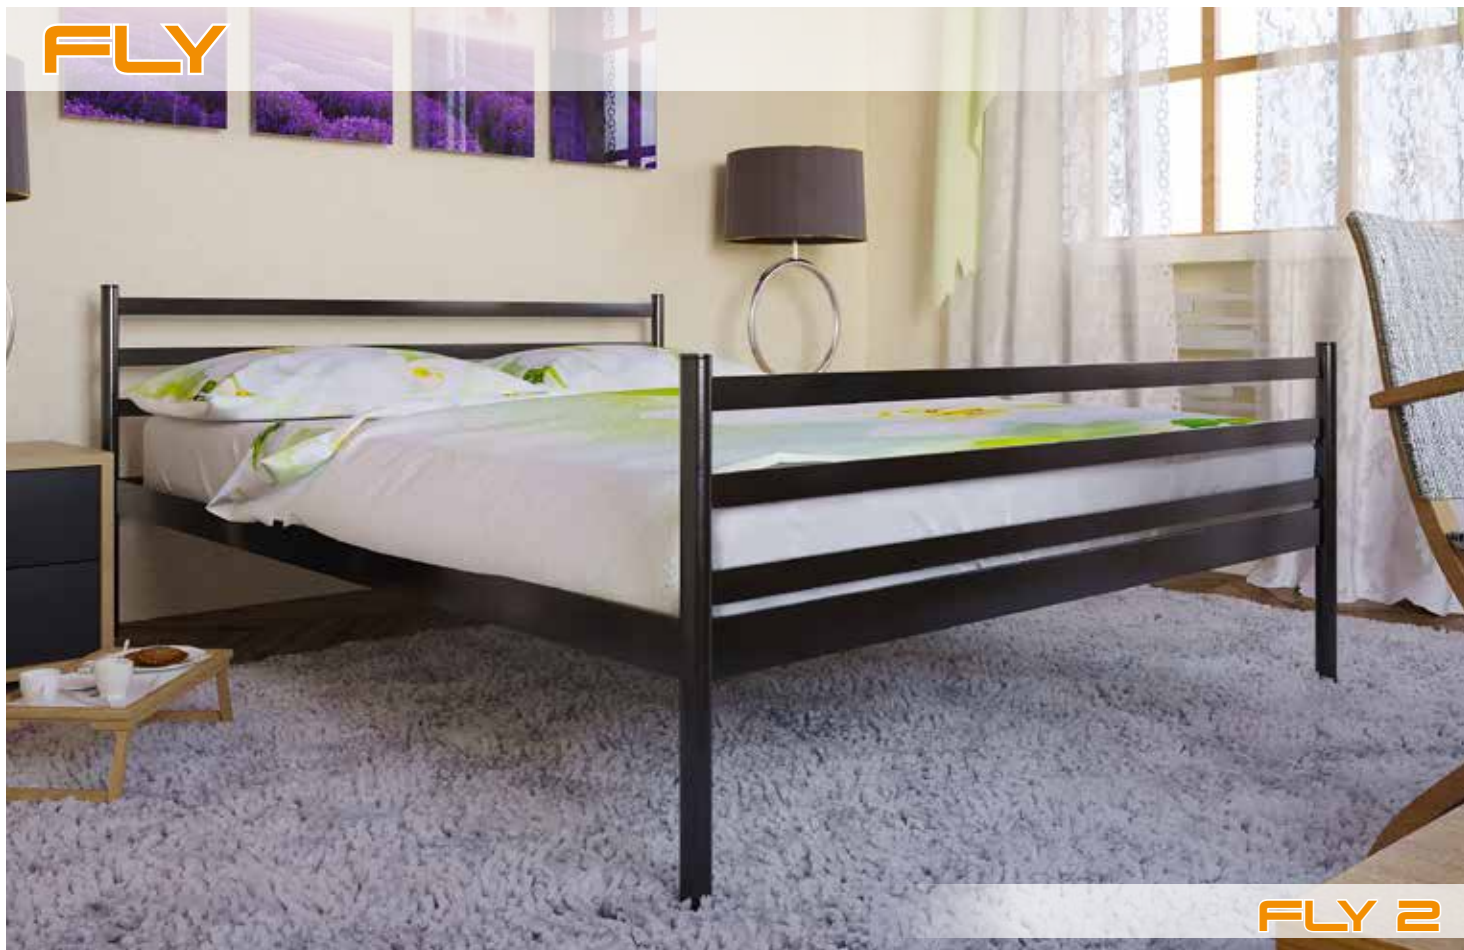

FLY

FLY 2

Розміри спального місця

Довжина (см): 190,200

Ширина (см): 80-180

Габарити по відношенню до спального місця

Довжина (см): +6

Ширина (см): +5

Висота узголів'я (см): 78