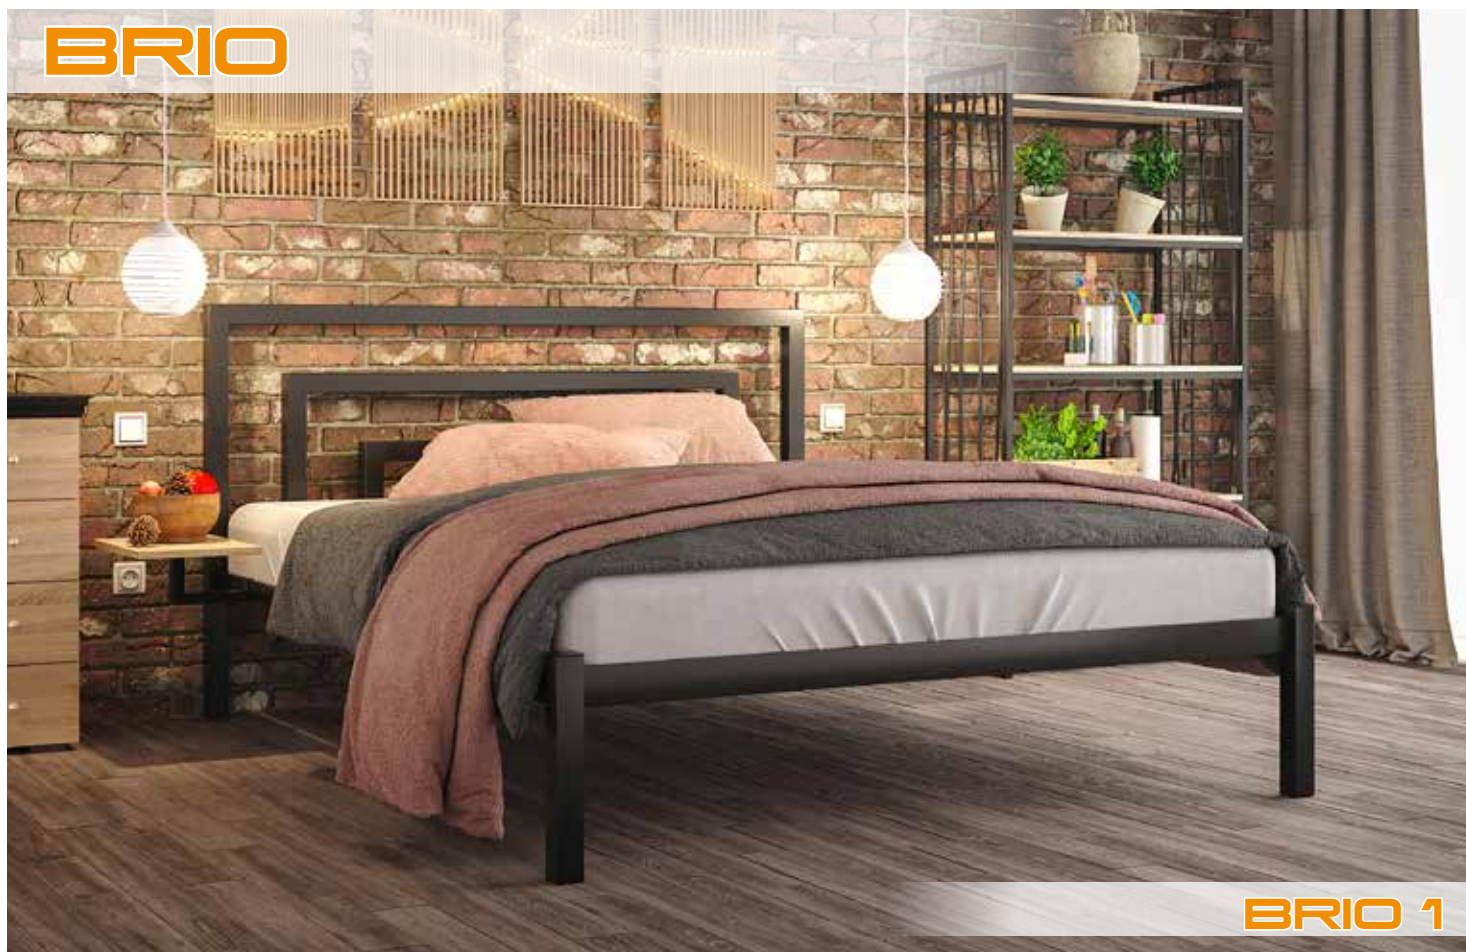

Висота узголів'я (см): 91

BRIO

BRIO 1

Розміри спального місця

Довжина (см): 190,200

Ширина (см): 80-180

Габарити по відношенню до спального місця

Довжина (см): +8,5